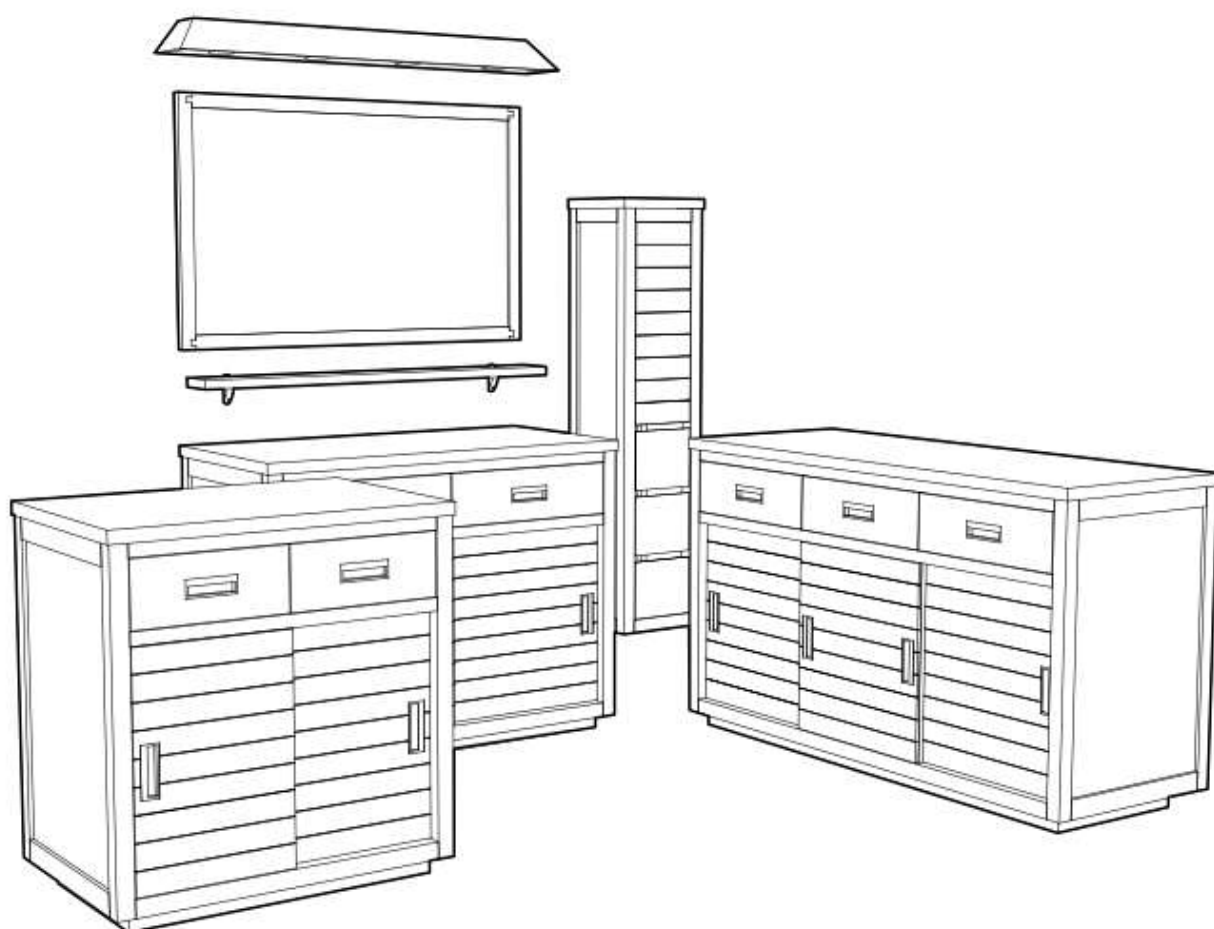

Collection

ROSCOFF

Meubles de salle de bain en teck

Meuble sous-vasque ROSCOFF (L :145cm)

Référence : ROS145

Description

Meuble sous-vasque prêt à poser, 2 portes coulissantes et 3 tiroirs.

Meuble fait main, en teck massif (épaisseur du plateau 25mm). Fond placage teck.

La façade des tiroirs est partiellement en trompe l'oeil pour cacher le passage de bonde.

Assemblage traditionnel. Teck de plantation certifié SVLK.

Informations techniques

Finition : Teck naturel protégé par huile naturelle.

Portes : charnières réglables, fermeture à frein.

Tiroirs : glissières métalliques noires, fixées en incrustation.

Poids du sous vasque seul: 60 kg

Dimensions Hors Tout: L:145cm x P:50cm x H:84cm

Conditionnement

Le meuble comporte à l'arrière un vide sanitaire de 10cm pour le passage de la tuyauterie.

Meuble prêt à poser. Vendu sans vasques et sans robinetterie.

DIMENSIONS EXTERIEURS

DIMENSIONS INTERIEURES

VIDE SANITAIRE