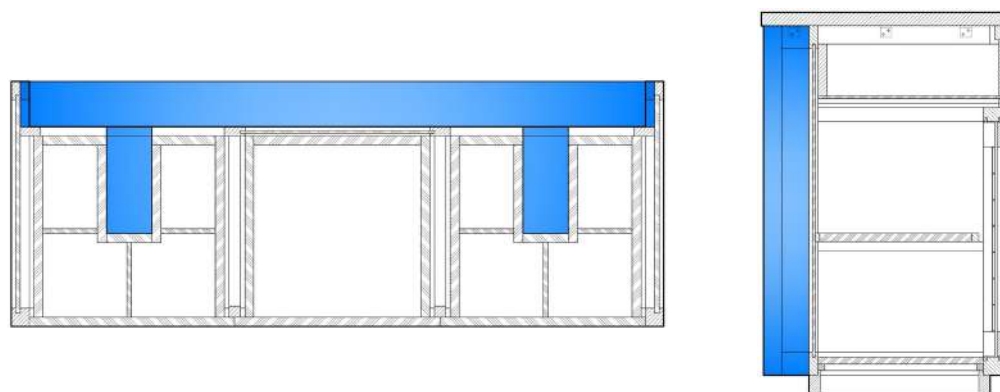

Collection

ROSCOFF

Meubles de salle de bain en teck

Meuble sous-vasque ROSCOFF (L :145cm)

Référence : ROS145

Description

Meuble sous-vasque prêt à poser, 2 portes coulissantes et 3 tiroirs.

Meuble fait main, en teck massif (épaisseur du plateau 25mm). Fond placage teck.

Portes : charnières réglables, fermeture à frein.

Tiroirs : glissières métalliques noires, fixées en incrustation.

Poids du sous vasque seul: 60 kg

Dimensions Hors Tout: L:145cm x P:50cm x H:84cm

Conditionnement

Le meuble comporte à l'arrière un vide sanitaire de 10cm pour le passage de la tuyauterie.

Meuble prêt à poser. Vendu sans vasques et sans robinetterie.

DIMENSIONS EXTERIEURS

DIMENSIONS INTERIEURES

VIDE SANITAIRE

SYSTEME DE FERMETURE

Rail latéral de tiroir en acier

Matériau: acier

Revêtement: zinc galvanisé

Taille: 45 x 300mm

Charge maximale: 40kg

Coulisses des portes

Matériau: acier