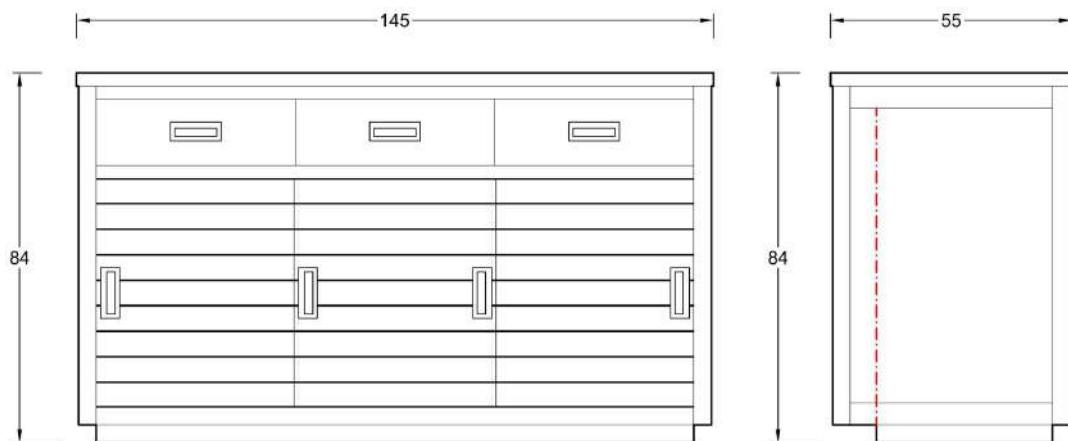

Collection

ROSCOFF

Meubles de salle de bain en teck

Meuble sous-vasque ROSCOFF (L :145cm)

Référence : ROS145

Description

Meuble sous-vasque prêt à poser, 2 portes coulissantes et 3 tiroirs.

Meuble fait main, en teck massif (épaisseur du plateau 25mm). Fond placage teck.

Portes : charnières réglables, fermeture à frein.

Tiroirs : glissières métalliques noires, fixées en incrustation.

Poids du sous vasque seul: 60 kg

Dimensions Hors Tout: L:145cm x P:50cm x H:84cm

Conditionnement

Le meuble comporte à l'arrière un vide sanitaire de 10cm pour le passage de la tuyauterie.

Meuble prêt à poser. Vendu sans vasques et sans robinetterie.

DIMENSIONS EXTERIEURS

DIMENSIONS INTERIEURES

VIDE SANITAIRE

SYSTEME DE FERMETURE

Rail latéral de tiroir en acier

Matériau: acier

Revêtement: zinc galvanisé

Taille: 45 x 300mm

Charge maximale: 40kg

Coulisses des portes

Matériau: acier