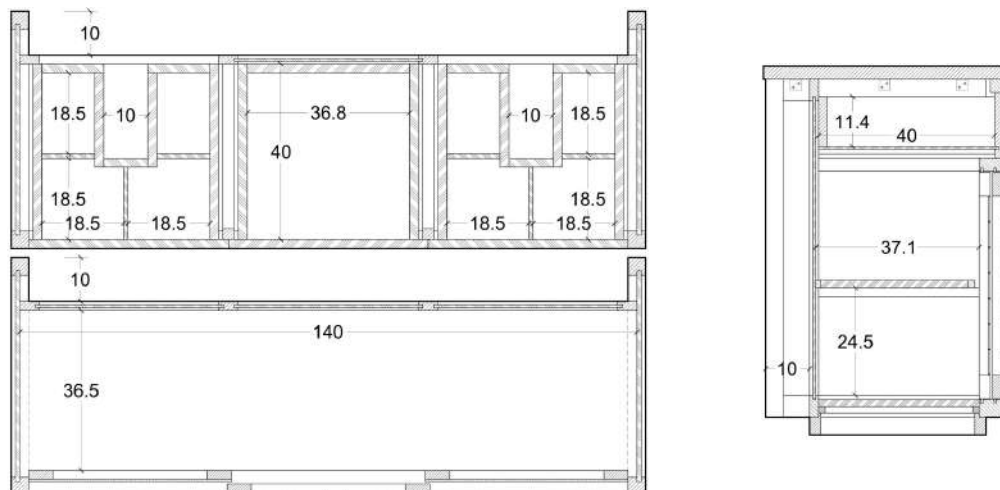

Collection

ROSCOFF

Meubles de salle de bain en teck

Meuble sous-vasque ROSCOFF (L :145cm)

Référence : ROS145

Description

Meuble sous-vasque prêt à poser, 2 portes coulissantes et 3 tiroirs.

Meuble fait main, en teck massif (épaisseur du plateau 25mm). Fond placage teck.

Portes : charnières réglables, fermeture à frein.

Tiroirs : glissières métalliques noires, fixées en incrustation.

Poids du sous vasque seul: 60 kg

Dimensions Hors Tout: L:145cm x P:50cm x H:84cm

Conditionnement

Le meuble comporte à l'arrière un vide sanitaire de 10cm pour le passage de la tuyauterie.

Meuble prêt à poser. Vendu sans vasques et sans robinetterie.

DIMENSIONS EXTERIEURS

DIMENSIONS INTERIEURES

VIDE SANITAIRE

SYSTEME DE FERMETURE

Rail latéral de tiroir en acier

Matériau: acier

Revêtement: zinc galvanisé

Taille: 45 x 300mm

Charge maximale: 40kg

Coulisses des portes

Matériau: acier