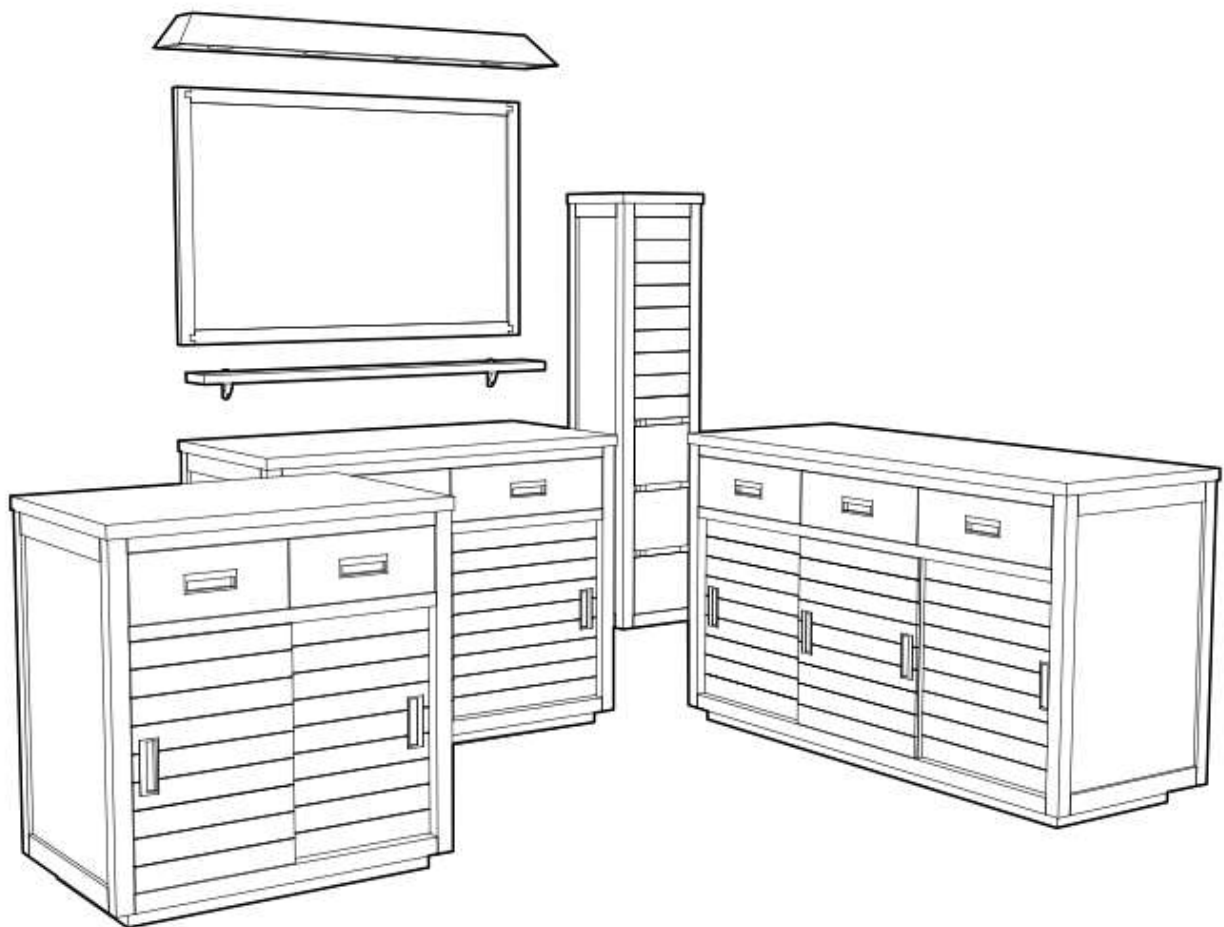

Collection

ROSCOFF

Meubles de salle de bain en teck

Meuble sous-vasque ROSCOFF (L :110cm)

Référence : ROS110

Description

Meuble sous-vasque prêt à poser, 2 portes coulissantes et 2 tiroirs.

Meuble fait main, en teck massif (épaisseur du plateau 25mm). Fond placage teck.

La façade des tiroirs est partiellement en trompe l'oeil pour cacher le passage de bonde.

Assemblage traditionnel. Teck de plantation certifié SVLK.

Informations techniques

Finition : Teck naturel protégé par huile naturelle.

Portes : charnières réglables, fermeture à frein.

Tiroirs : glissières métalliques noires, fixées en incrustation.

Poids du sous vasque seul: 52 kg

Dimensions Hors Tout: L:110cm x P:55cm x H:84cm

Conditionnement

Le meuble comporte à l'arrière un vide sanitaire de 10cm pour le passage de la tuyauterie.

Meuble prêt à poser. Vendu sans vasques et sans robinetterie.

DIMENSIONS EXTERIEURS

DIMENSIONS INTERIEURES

VIDE SANITAIRE