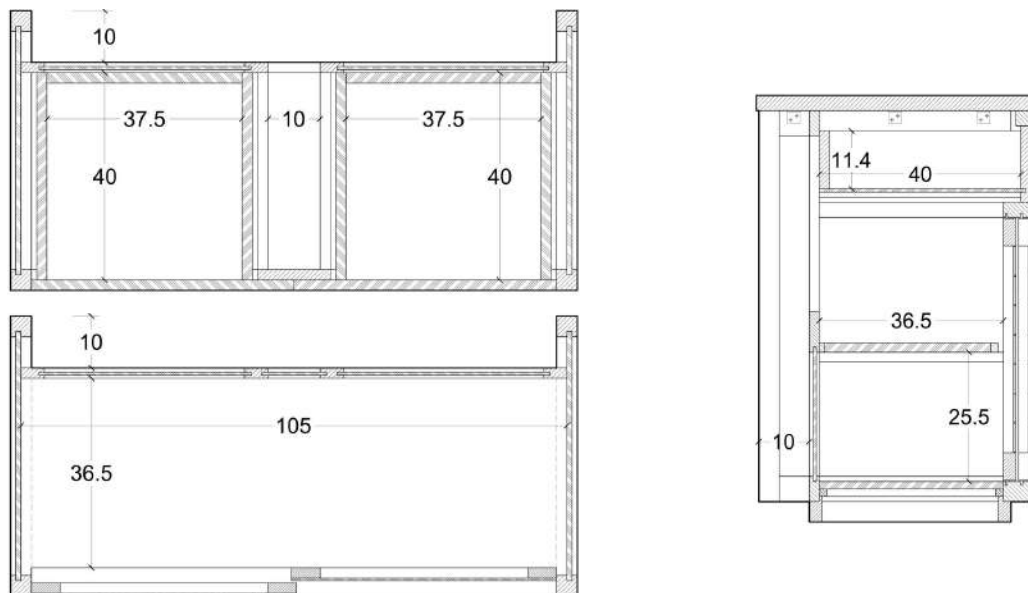

Collection

ROSCOFF

Meubles de salle de bain en teck

Meuble sous-vasque ROSCOFF (L :110cm)

Référence : ROS110

Description

Meuble sous-vasque prêt à poser, 2 portes coulissantes et 2 tiroirs.

Meuble fait main, en teck massif (épaisseur du plateau 25mm). Fond placage teck.

Portes : charnières réglables, fermeture à frein.

Tiroirs : glissières métalliques noires, fixées en incrustation.

Poids du sous vasque seul: 52 kg

Dimensions Hors Tout: L:110cm x P:55cm x H:84cm

Conditionnement

Le meuble comporte à l'arrière un vide sanitaire de 10cm pour le passage de la tuyauterie.

Meuble prêt à poser. Vendu sans vasques et sans robinetterie.

DIMENSIONS EXTERIEURS

DIMENSIONS INTERIEURES

VIDE SANITAIRE

SYSTEME DE FERMETURE

Rail latéral de tiroir en acier

Matériau: acier

Revêtement: zinc galvanisé

Taille: 45 x 300mm

Charge maximale: 40kg

Coulisses des portes

Matériau: acier