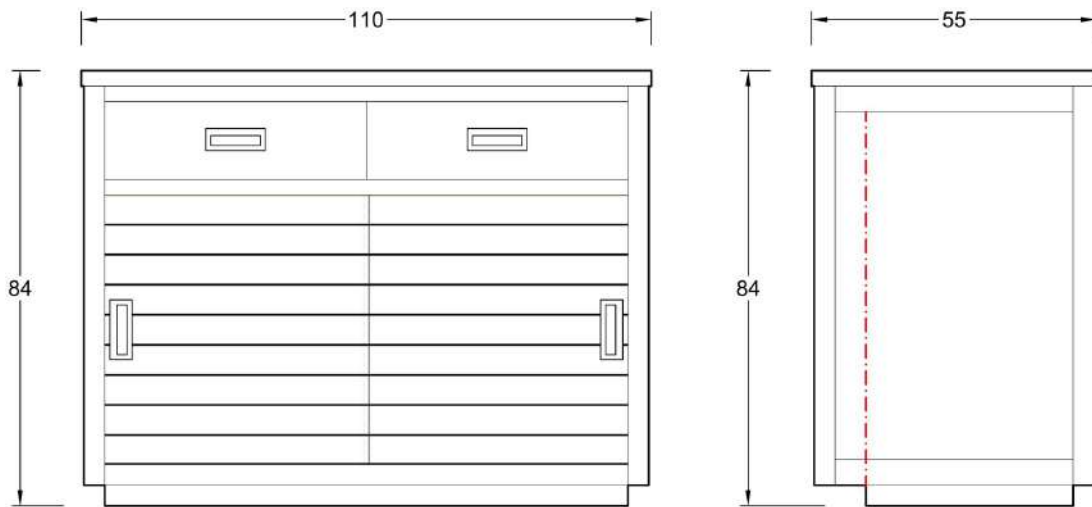

Collection

ROSCOFF

Meubles de salle de bain en teck

Meuble sous-vasque ROSCOFF (L :110cm)

Référence : ROS110

Description

Meuble sous-vasque prêt à poser, 2 portes coulissantes et 2 tiroirs.

Meuble fait main, en teck massif (épaisseur du plateau 25mm). Fond placage teck.

Portes : charnières réglables, fermeture à frein.

Tiroirs : glissières métalliques noires, fixées en incrustation.

Poids du sous vasque seul: 52 kg

Dimensions Hors Tout: L:110cm x P:55cm x H:84cm

Conditionnement

Le meuble comporte à l'arrière un vide sanitaire de 10cm pour le passage de la tuyauterie.

Meuble prêt à poser. Vendu sans vasques et sans robinetterie.

DIMENSIONS EXTERIEURS

DIMENSIONS INTERIEURES

VIDE SANITAIRE

SYSTEME DE FERMETURE

Rail latéral de tiroir en acier

Matériau: acier

Revêtement: zinc galvanisé

Taille: 45 x 300mm

Charge maximale: 40kg

Coulisses des portes

Matériau: acier