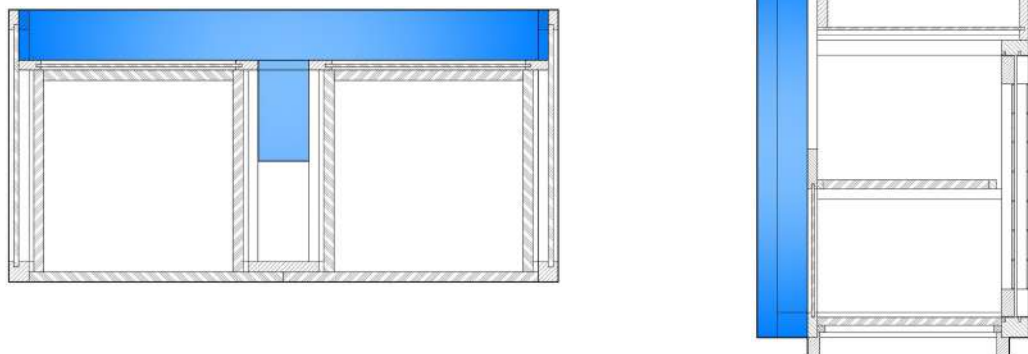

Collection

ROSCOFF

Meubles de salle de bain en teck

Meuble sous-vasque ROSCOFF (L :110cm)

Référence : ROS110

Description

Meuble sous-vasque prêt à poser, 2 portes coulissantes et 2 tiroirs.

Meuble fait main, en teck massif (épaisseur du plateau 25mm). Fond placage teck.

Portes : charnières réglables, fermeture à frein.

Tiroirs : glissières métalliques noires, fixées en incrustation.

Poids du sous vasque seul: 52 kg

Dimensions Hors Tout: L:110cm x P:55cm x H:84cm

Conditionnement

Le meuble comporte à l'arrière un vide sanitaire de 10cm pour le passage de la tuyauterie.

Meuble prêt à poser. Vendu sans vasques et sans robinetterie.

DIMENSIONS EXTERIEURS

DIMENSIONS INTERIEURES

VIDE SANITAIRE

SYSTEME DE FERMETURE

Rail latéral de tiroir en acier

Matériau: acier

Revêtement: zinc galvanisé

Taille: 45 x 300mm

Charge maximale: 40kg

Coulisses des portes

Matériau: acier