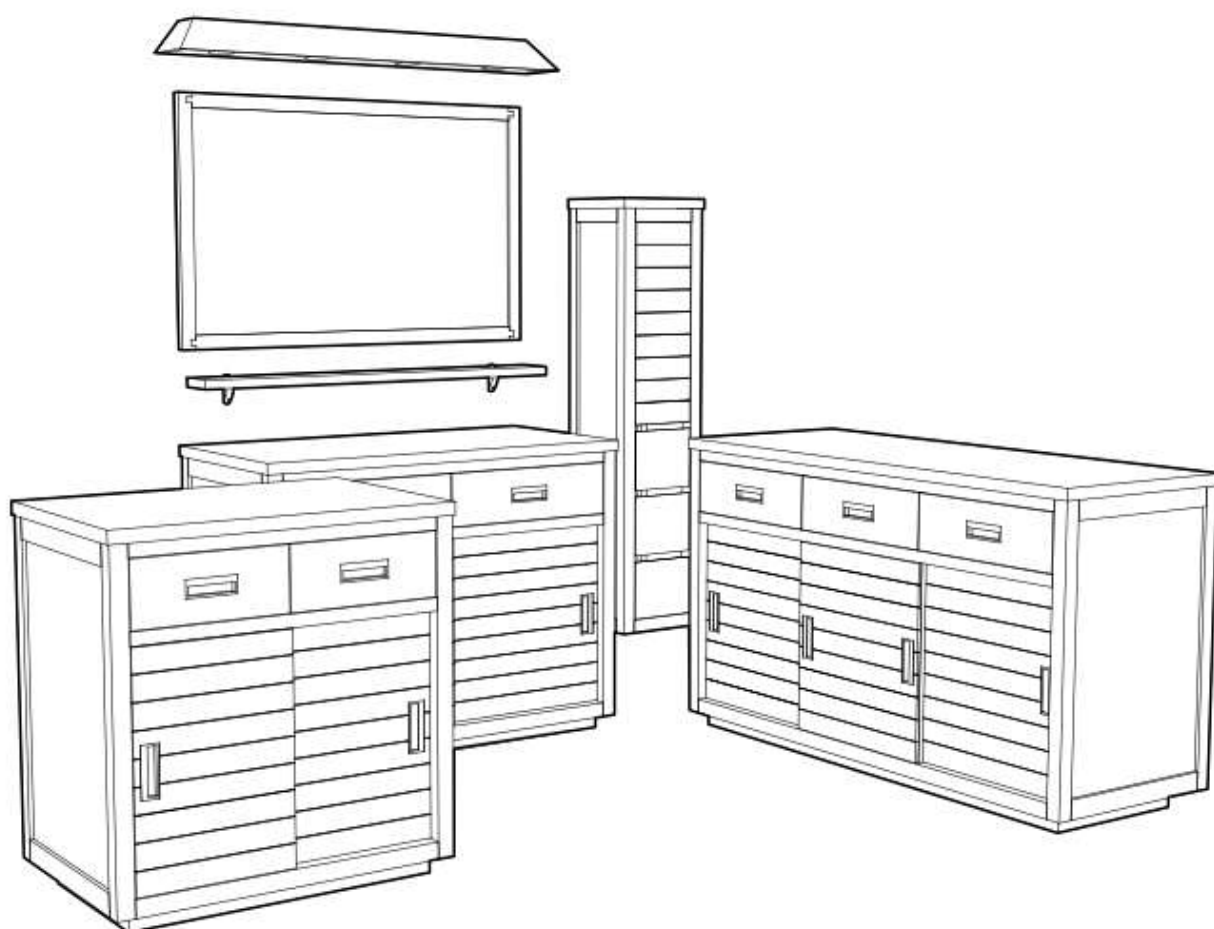

# ROSCOFF

Meubles de salle de bain en teck

# Meuble sous-vasque ROSCOFF (L:80cm)

Référence : ROS080

## Description

Meuble sous-vasque prêt à poser, 2 portes coulissantes et 2 tiroirs.

Meuble fait main, en teck massif (épaisseur du plateau 25mm). Fond placage teck.

La façade des tiroirs est partiellement en trompe l'oeil pour cacher le passage de bonde.

## Informations techniques

Finition : Teck naturel protégé par huile naturelle.

Tiroirs: glissières métalliques noires, fixées en incrustation.

Poids du sous vasque seul: 32 kg

Dimensions Hors Tout: L:80cm x P:45cm x H:84cm