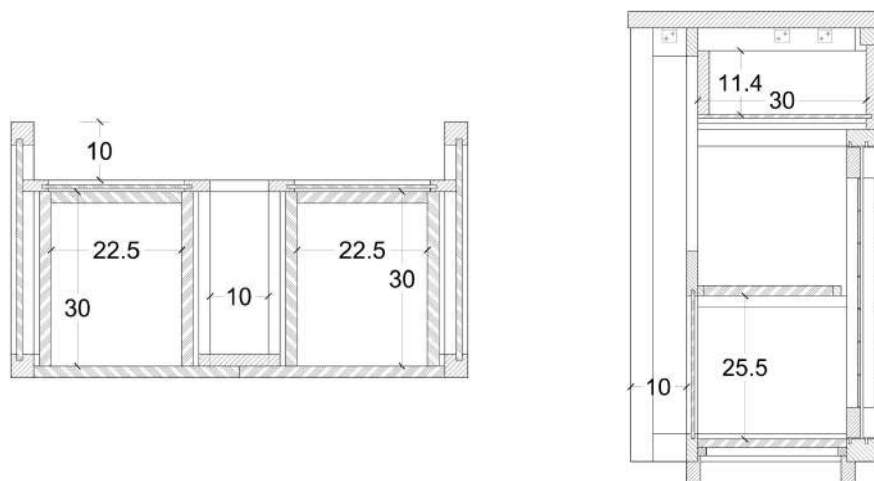

## Informations techniques

Finition : Teck naturel protégé par huile naturelle.

Tiroirs: glissières métalliques noires, fixées en incrustation.

Poids du sous vasque seul: 32 kg

Dimensions Hors Tout: L:80cm x P:45cm x H:84cm

## Conditionnement

Le meuble comporte à l'arrière un vide sanitaire de 10cm pour le passage de la tuyauterie.

Meuble prêt à poser. Vendu sans vasques et sans robinetterie.

## DIMENSIONS EXTERIEURS

## DIMENSIONS INTERIEURES