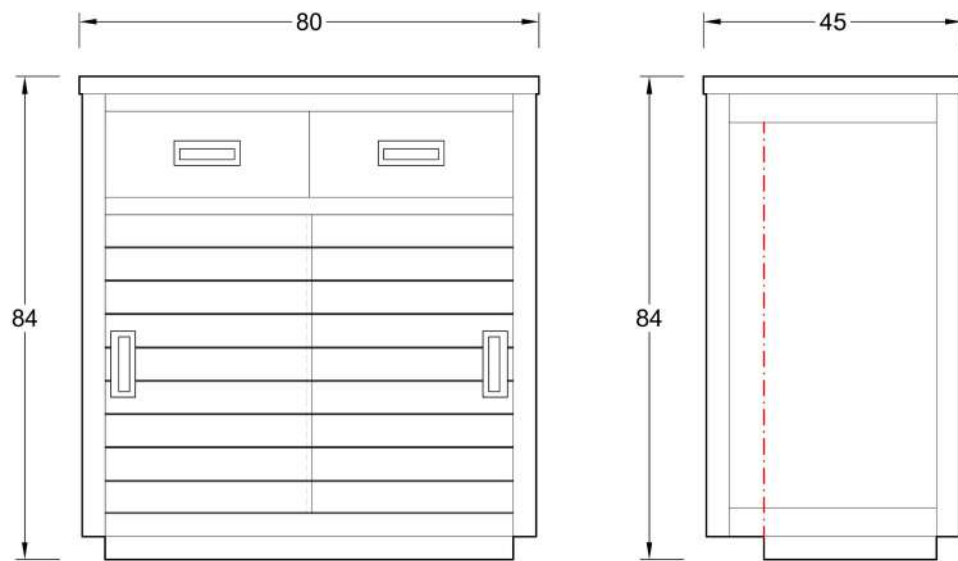

## Description

Meuble sous-vasque prêt à poser, 2 portes coulissantes et 2 tiroirs.

Meuble fait main, en teck massif (épaisseur du plateau 25mm). Fond placage teck.

La façade des tiroirs est partiellement en trompe l'oeil pour cacher le passage de bonde.

## Informations techniques

Finition : Teck naturel protégé par huile naturelle.

Tiroirs: glissières métalliques noires, fixées en incrustation.

Poids du sous vasque seul: 32 kg

Dimensions Hors Tout: L:80cm x P:45cm x H:84cm

## DIMENSIONS EXTERIEURS

## DIMENSIONS INTERIEURES