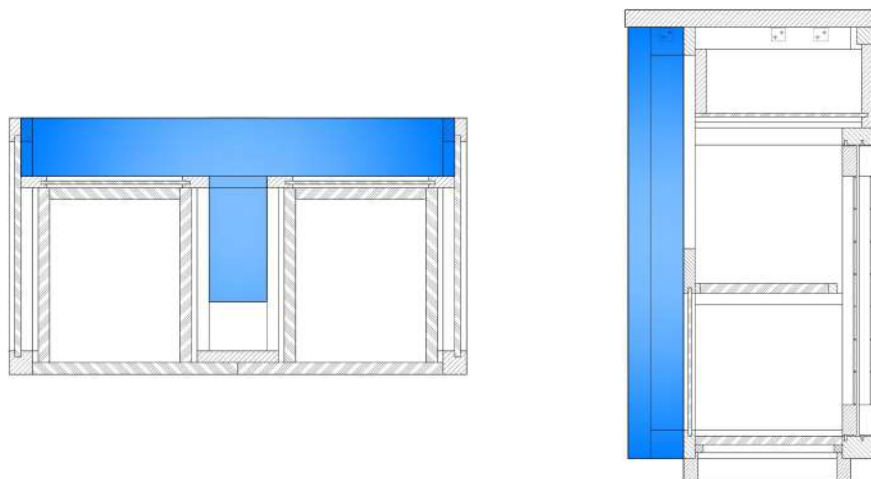

VIDE SANITAIRE