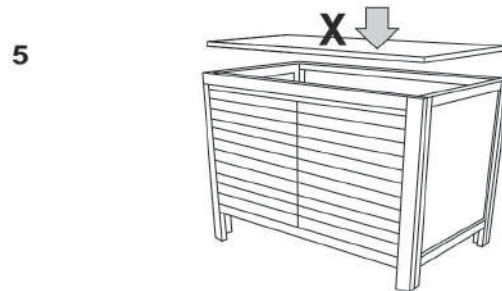

INSTRUCTIONS DE MONTAGE SOUS-VASQUE LARA

A

Vis ALLEN
30mm (22 pièces)

B

Clef ALLEN
(1 pièce)

2 personnes

DESSOUS DU PLATEAU SUPÉRIEUR

DESSOUS DU PLATEAU INFÉRIEUR

X Plateau supérieur (1 pièce)

Y Étagère (1 pièce)

Z Plateau inférieur (1 pièce)