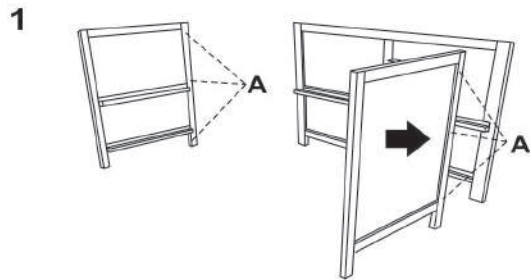

INSTRUCTIONS DE MONTAGE SOUS-VASQUE LARA

A

Vis ALLEN
30mm (22 pièces)

B

Clef ALLEN
(1 pièce)

2 personnes

DESSOUS DU PLATEAU SUPÉRIEUR

DESSOUS DU PLATEAU INFÉRIEUR

X Plateau supérieur (1 pièce)

Y Étagère (1 pièce)

Z Plateau inférieur (1 pièce)