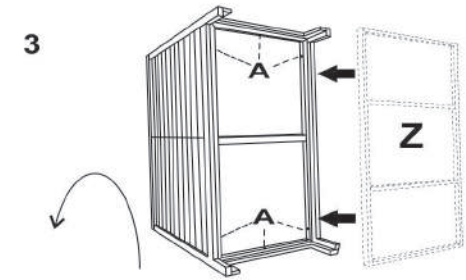

INSTRUCTIONS DE MONTAGE SOUS-VASQUE LARA

A

Vis ALLEN
30mm (22 pièces)

B

Clef ALLEN
(1 pièce)

2 personnes

DESSOUS DU PLATEAU SUPÉRIEUR

DESSOUS DU PLATEAU INFÉRIEUR

X Plateau supérieur (1 pièce)

Y Étagère (1 pièce)

Z Plateau inférieur (1 pièce)