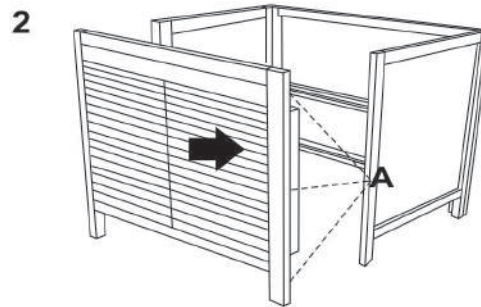

INSTRUCTIONS DE MONTAGE SOUS-VASQUE LARA

A

Vis ALLEN
30mm (22 pièces)

B

Clef ALLEN
(1 pièce)

2 personnes

DESSOUS DU PLATEAU SUPÉRIEUR

DESSOUS DU PLATEAU INFÉRIEUR

X Plateau supérieur (1 pièce)

Y Étagère (1 pièce)

Z Plateau inférieur (1 pièce)