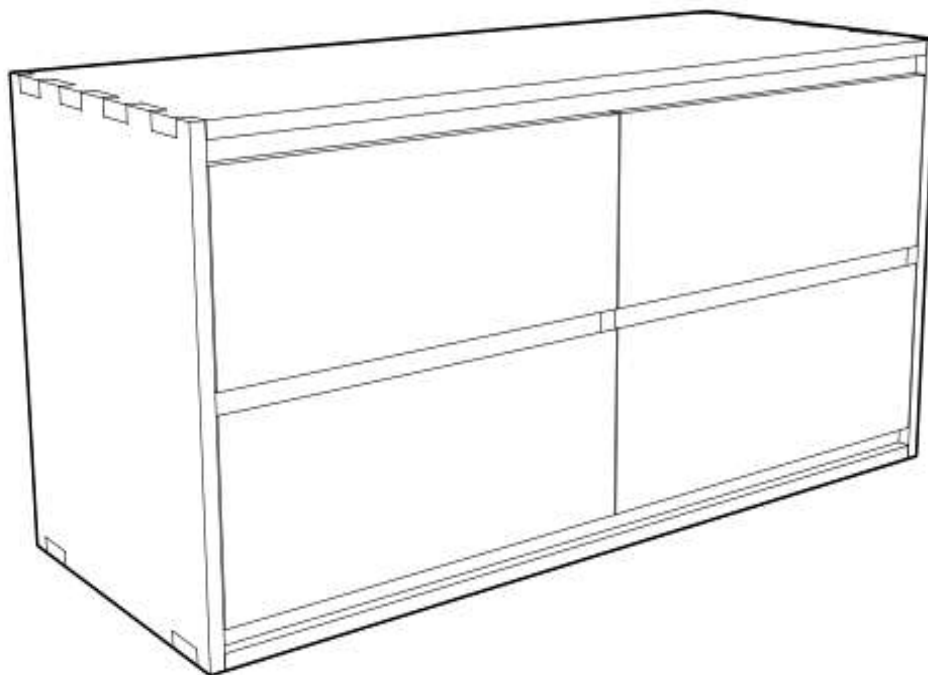

Collection

BELON

Meubles de salle de bain en teck

Meuble sous-vasque BELON (L :120cm)

Référence : BEL120

Description

Meuble sous-vasque avec 4 tiroirs. Les 2 du haut à partitions. Les 2 du bas pour le linge.
Assemblage en queue d'aronde droite. Fabriqué à la main selon des méthodes artisanales.
Teck massif (ép:20mm) issu de plantation certifié SVLK.
Un meuble plébiscité: beau, sain, durable et très fonctionnel.

Informations techniques

Tiroirs montés sur glissières invisibles à fermeture amortie.
Le meuble comporte un vide sanitaire de 10cm pour le passage de la tuyauterie.
Finition en teck naturel protégé par une huile incolore.
Poids maximum sur suspensions murales: 150Kg.

Conditionnement

Vendu sans vasque.
Suspensions murales fournies.
Pieds en option.
Livré monté.

DIMENSIONS EXTERIEURS

DIMENSIONS INTERIEURES

VIDE SANITAIRE

SYSTÈME DE FERMETURE ET QUINCAILLERIE

Tiroirs montés sur coulisses invisibles à frein (soft closing)

Matériau: acier

Taille: 45 x 400mm

Charge maximale: 40kg

Suspensions murales

Matériau: acier

Revêtement: galva

Charge maximale: 150kg