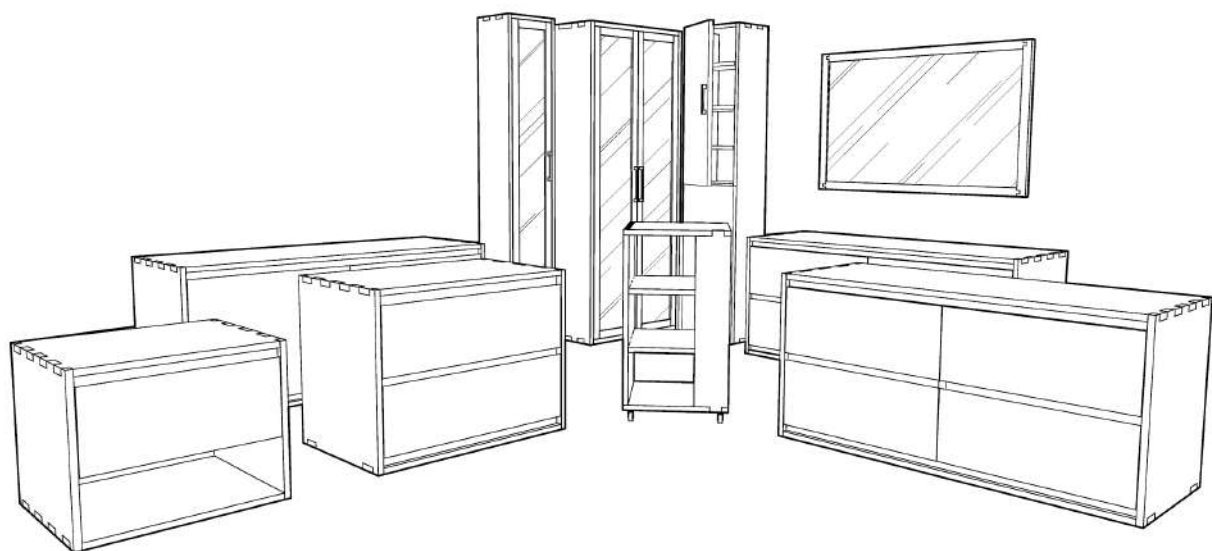

Collection

BELON

Meubles de salle de bain en teck

Meuble sous-vasque BELON (L :120cm)

Référence : BEL120

Description

Meuble sous-vasque avec 4 tiroirs. Les 2 du haut à partitions. Les 2 du bas pour le linge.
Assemblage en queue d'aronde droite. Fabriqué à la main selon des méthodes artisanales.
Teck massif (ép:20mm) issu de plantation certifié SVLK.
Un meuble plébiscité: beau, sain, durable et très fonctionnel.

Informations techniques

Tiroirs montés sur glissières invisibles à fermeture amortie.
Le meuble comporte un vide sanitaire de 10cm pour le passage de la tuyauterie.
Finition en teck naturel protégé par une huile incolore.
Poids maximum sur suspensions murales: 150Kg.

Conditionnement

Vendu sans vasque.
Suspensions murales fournies.
Pieds en option.
Livré monté.

DIMENSIONS EXTERIEURS

DIMENSIONS INTERIEURES

VIDE SANITAIRE

SYSTÈME DE FERMETURE ET QUINCAILLERIE

Tiroirs montés sur coulisses invisibles à frein (soft closing)

Matériau: acier

Taille: 45 x 400mm

Charge maximale: 40kg

Suspensions murales

Matériau: acier

Revêtement: galva

Charge maximale: 150kg