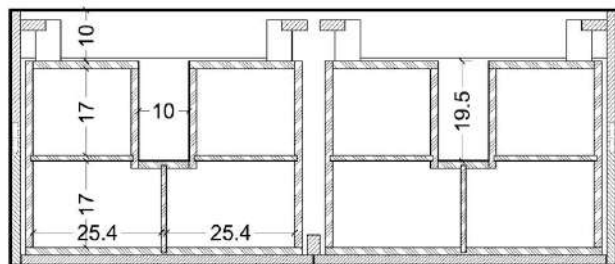

Collection

BELON

Meubles de salle de bain en teck

Meuble sous-vasque BELON (L :120cm)

Référence : BEL120

Description

Meuble sous-vasque avec 4 tiroirs. Les 2 du haut à partitions. Les 2 du bas pour le linge.
Assemblage en queue d'aronde droite. Fabriqué à la main selon des méthodes artisanales.
Teck massif (ép:20mm) issu de plantation certifié SVLK.
Un meuble plébiscité: beau, sain, durable et très fonctionnel.

Informations techniques

Tiroirs montés sur glissières invisibles à fermeture amortie.
Le meuble comporte un vide sanitaire de 10cm pour le passage de la tuyauterie.
Finition en teck naturel protégé par une huile incolore.
Poids maximum sur suspensions murales: 150Kg.

Conditionnement

Vendu sans vasque.
Suspensions murales fournies.
Pieds en option.
Livré monté.

DIMENSIONS EXTERIEURS

DIMENSIONS INTERIEURES

VIDE SANITAIRE

SYSTÈME DE FERMETURE ET QUINCAILLERIE

Tiroirs montés sur coulisses invisibles à frein (soft closing)

Matériau: acier

Taille: 45 x 400mm

Charge maximale: 40kg

Suspensions murales

Matériau: acier

Revêtement: galva

Charge maximale: 150kg