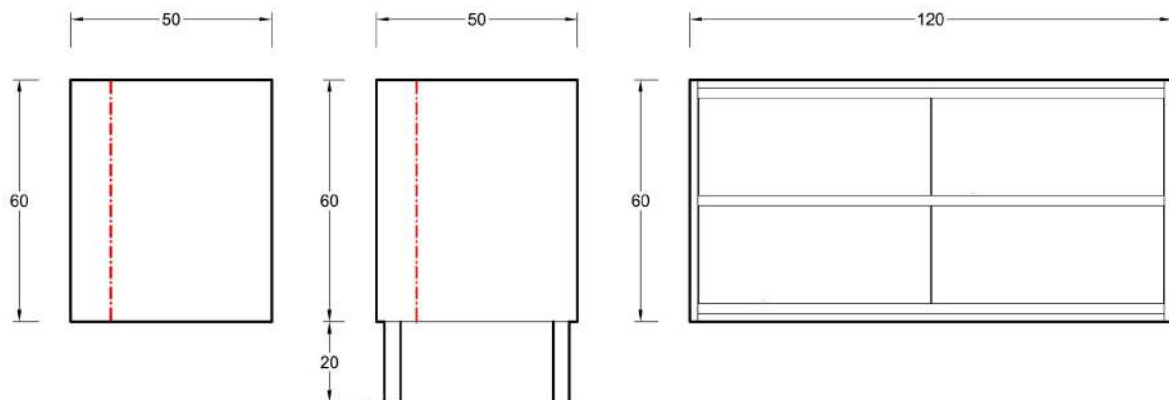

Collection

BELON

Meubles de salle de bain en teck

Meuble sous-vasque BELON (L :120cm)

Référence : BEL120

Description

Meuble sous-vasque avec 4 tiroirs. Les 2 du haut à partitions. Les 2 du bas pour le linge.
Assemblage en queue d'aronde droite. Fabriqué à la main selon des méthodes artisanales.
Teck massif (ép:20mm) issu de plantation certifié SVLK.
Un meuble plébiscité: beau, sain, durable et très fonctionnel.

Informations techniques

Tiroirs montés sur glissières invisibles à fermeture amortie.
Le meuble comporte un vide sanitaire de 10cm pour le passage de la tuyauterie.
Finition en teck naturel protégé par une huile incolore.
Poids maximum sur suspensions murales: 150Kg.

Conditionnement

Vendu sans vasque.
Suspensions murales fournies.
Pieds en option.
Livré monté.

DIMENSIONS EXTERIEURS

DIMENSIONS INTERIEURES

VIDE SANITAIRE

SYSTÈME DE FERMETURE ET QUINCAILLERIE

Tiroirs montés sur coulisses invisibles à frein (soft closing)

Matériau: acier

Taille: 45 x 400mm

Charge maximale: 40kg

Suspensions murales

Matériau: acier

Revêtement: galva

Charge maximale: 150kg