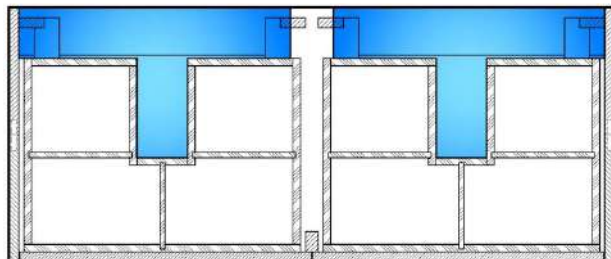

Collection

BELON

Meubles de salle de bain en teck

Meuble sous-vasque BELON (L :120cm)

Référence : BEL120

Description

Meuble sous-vasque avec 4 tiroirs. Les 2 du haut à partitions. Les 2 du bas pour le linge.
Assemblage en queue d'aronde droite. Fabriqué à la main selon des méthodes artisanales.
Teck massif (ép:20mm) issu de plantation certifié SVLK.
Un meuble plébiscité: beau, sain, durable et très fonctionnel.

Conditionnement

Vendu sans vasque.
Suspensions murales fournies.
Pieds en option.
Livré monté.

DIMENSIONS EXTERIEURS

DIMENSIONS INTERIEURES

VIDE SANITAIRE

SYSTÈME DE FERMETURE ET QUINCAILLERIE

Tiroirs montés sur coulisses invisibles à frein (soft closing)

Matériau: acier

Taille: 45 x 400mm

Charge maximale: 40kg

Suspensions murales

Matériau: acier

Revêtement: galva

Charge maximale: 150kg