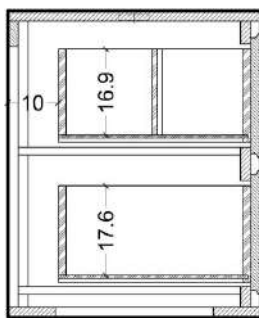

Collection

BELON

Meubles de salle de bain en teck

Meuble sous-vasque BELON (L :120cm)

Référence : BEL120

Description

Meuble sous-vasque avec 4 tiroirs. Les 2 du haut à partitions. Les 2 du bas pour le linge.
Assemblage en queue d'aronde droite. Fabriqué à la main selon des méthodes artisanales.
Teck massif (ép:20mm) issu de plantation certifié SVLK.
Un meuble plébiscité: beau, sain, durable et très fonctionnel.

Informations techniques

Tiroirs montés sur glissières invisibles à fermeture amortie.
Le meuble comporte un vide sanitaire de 10cm pour le passage de la tuyauterie.
Finition en teck naturel protégé par une huile incolore.
Poids maximum sur suspensions murales: 150Kg.

Conditionnement

Vendu sans vasque.
Suspensions murales fournies.
Pieds en option.
Livré monté.

DIMENSIONS EXTERIEURS

DIMENSIONS INTERIEURES

VIDE SANITAIRE

SYSTÈME DE FERMETURE ET QUINCAILLERIE

Tiroirs montés sur coulisses invisibles à frein (soft closing)

Matériau: acier

Taille: 45 x 400mm

Charge maximale: 40kg

Suspensions murales

Matériau: acier

Revêtement: galva

Charge maximale: 150kg